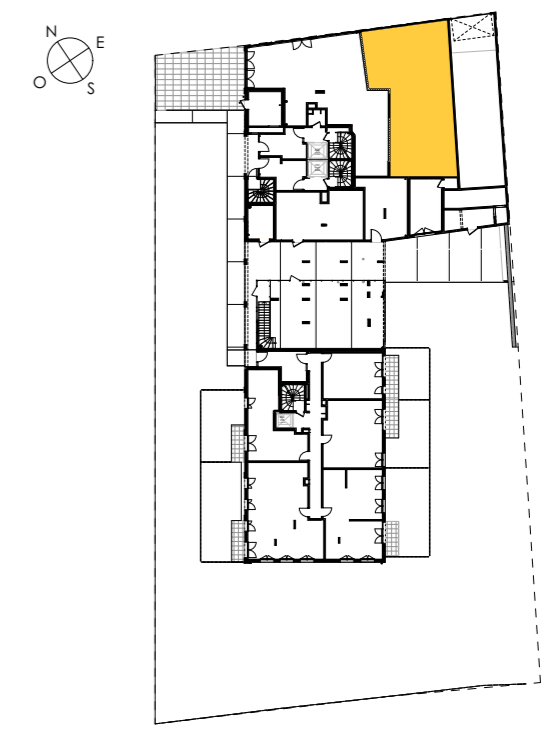

High Garden

Rue de Lisbonne
ZAC Coteaux-Beauclair - Lot C2
93110 Rosny-sous-bois

Commerce 2

Surfaces

Commerce 2	136,64
TOTAL	136,64

LEGENDE: R : Retombée poutre Hsp : Hauteur sous plafond indiquée à partir du niveau fini du commerce.

Nota : Les retombées des poutres sont indiquées de manière indicative. Une étude EXE confirmera leur hauteur.