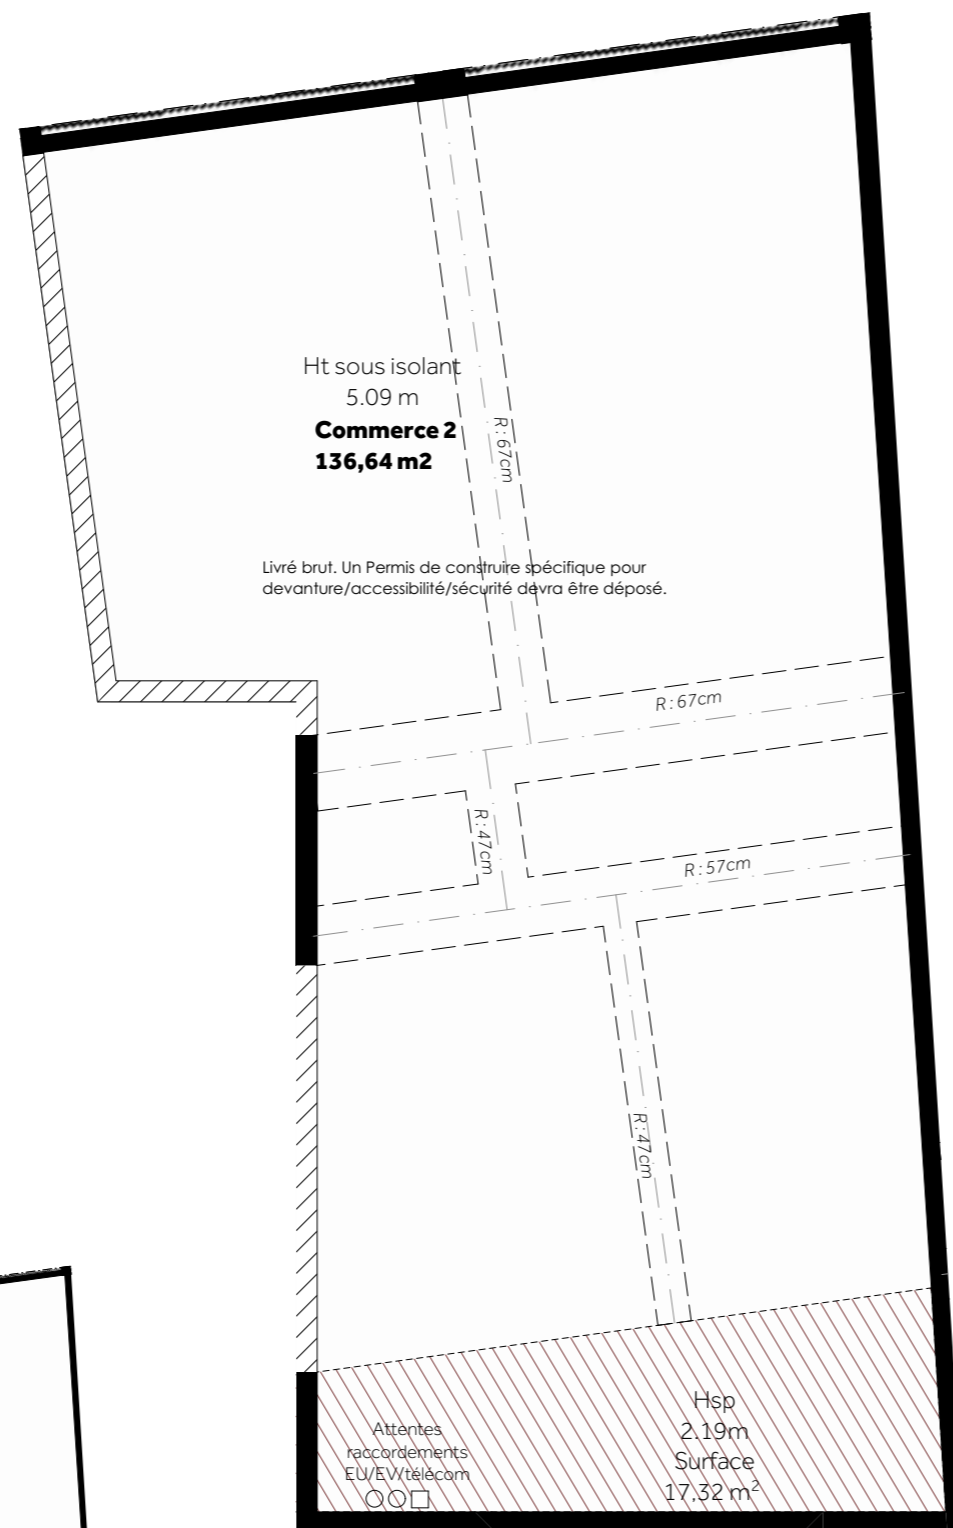

High Garden

Rue de Lisbonne
ZAC Coteaux-Beauclair - Lot C2
93110 Rosny-sous-bois

Commerce 2

Surfaces

Commerce 2	136,64
TOTAL	136,64

LEGENDE: R : Retombée poutre Hsp : Hauteur sous plafond indiquée à partir du niveau fini du commerce.

Nota : Les retombées des poutres sont indiquées de manière indicative. Une étude EXE confirmera leur hauteur.